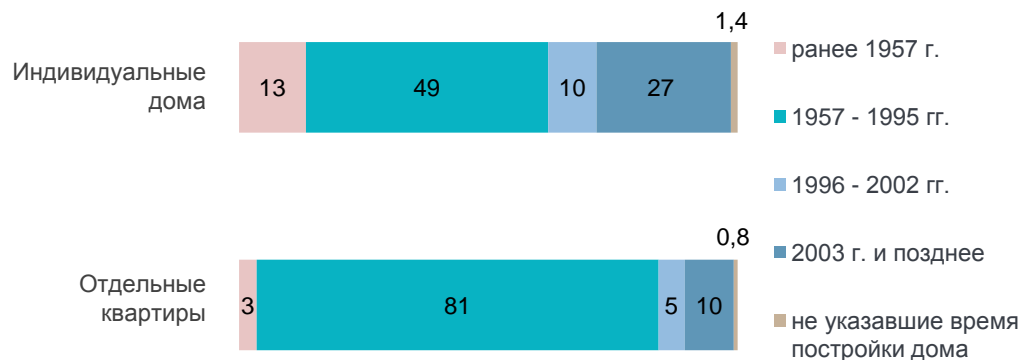

Население частных домохозяйств по типам жилых помещений и году постройки