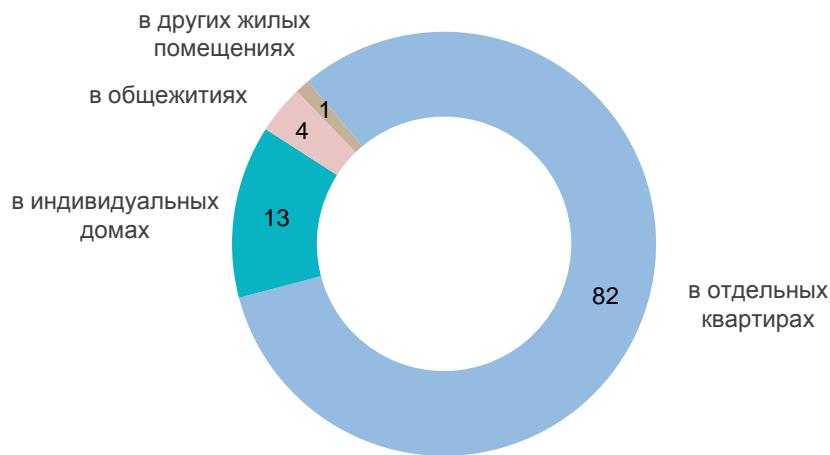

ЖИЛИЩНЫЕ УСЛОВИЯ НАСЕЛЕНИЯ В РЕСПУБЛИКЕ КОМИ

По итогам ВПН-2020; в %

Частные домохозяйства по типам занимаемых жилых помещений

Население частных домохозяйств по материалу наружных стен занимаемых жилых домов