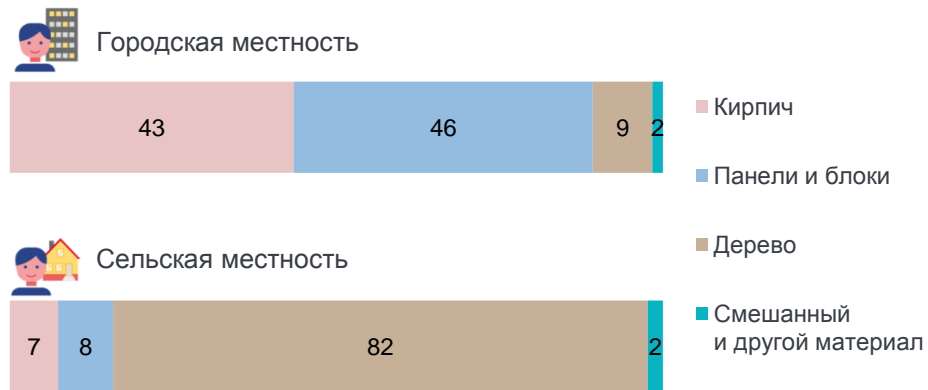

ЖИЛИЩНЫЕ УСЛОВИЯ НАСЕЛЕНИЯ В РЕСПУБЛИКЕ КОМИ

По итогам ВПН-2020; в %

Частные домохозяйства по типам занимаемых жилых помещений

Население частных домохозяйств по материалу наружных стен занимаемых жилых домов

Население частных домохозяйств по типам жилых помещений и году постройки

Частные домохозяйства по числу занимаемых комнат